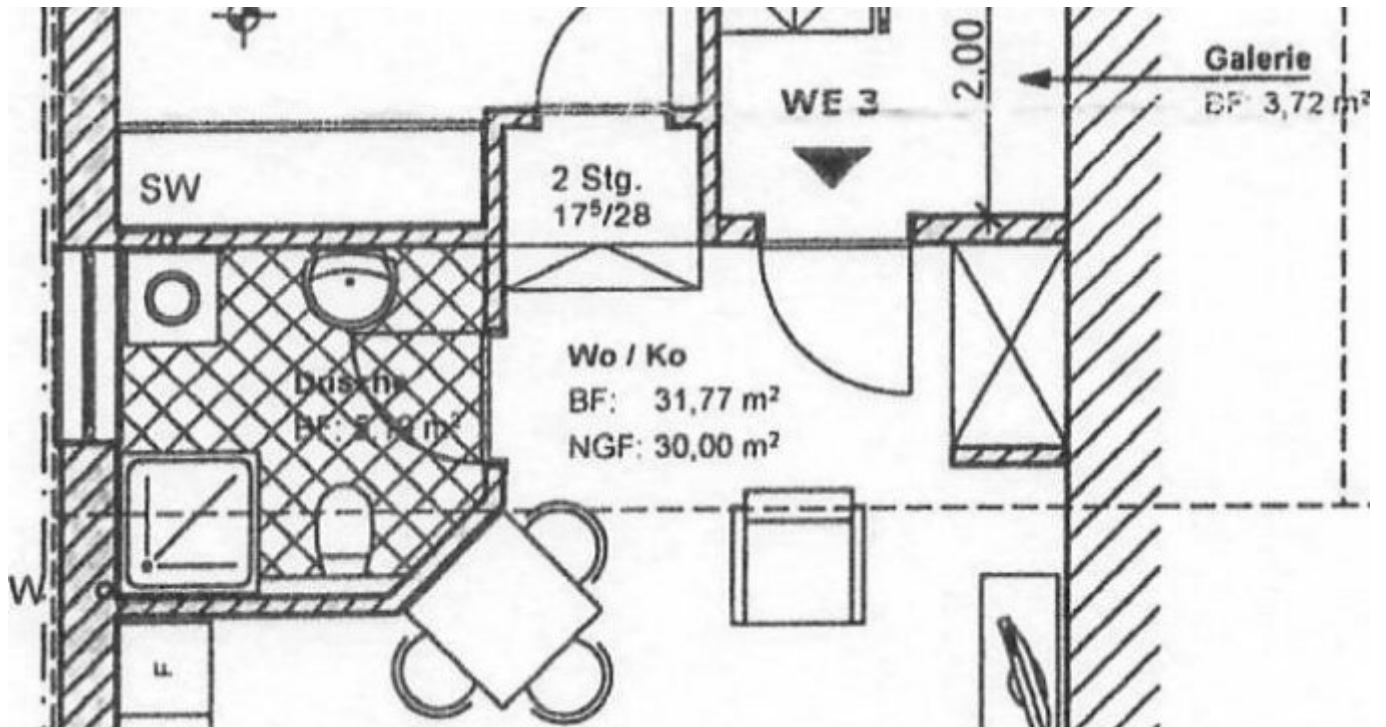

Dachgeschosswohnung zu mieten in Wincheringen - A16684

Objekt: A16684

Preise & Kosten

Kaltmiete	€ 560,-
Nebenkosten	€ 100,-
Anzahl Freiplatz	1
Kaution	€ 1.680,-

Größe & Zustand

Wohnfläche	50,51 m ²
Zimmer	2
Schlafzimmer	1
Badezimmer	1
Anzahl Stellplätze	1
Baujahr	2013
Verfügbar ab (Datum)	01.05.2019